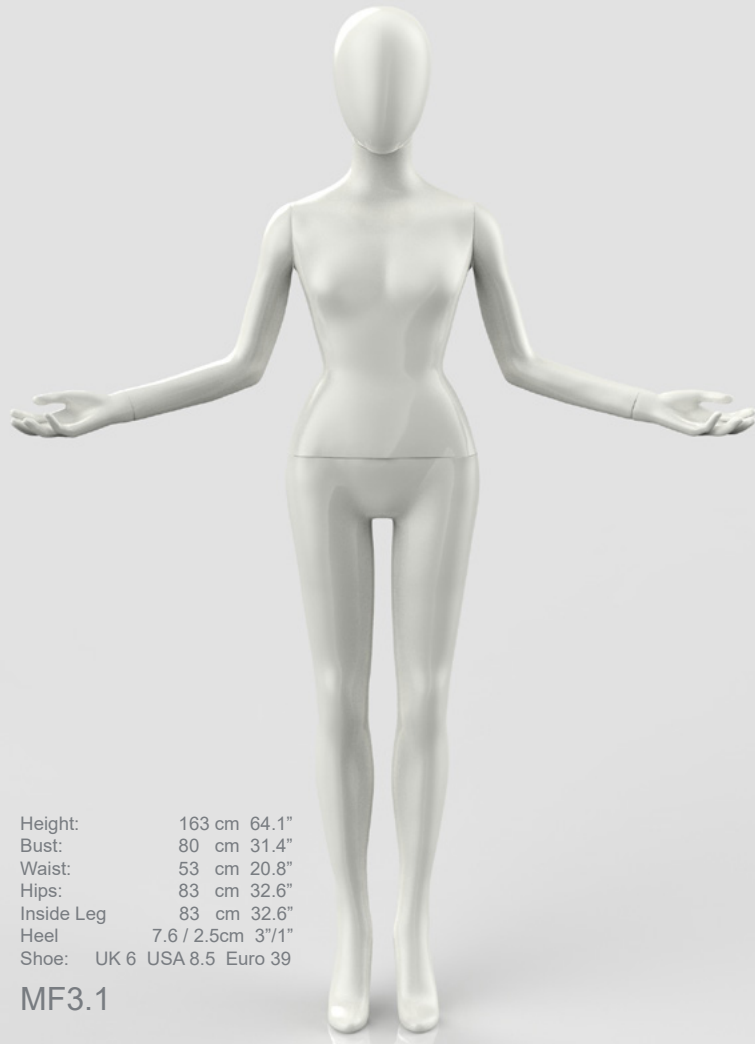

MF2.3

Height: 163 cm 64.1"
Bust: 80 cm 31.4"
Waist: 53 cm 20.8"
Hips: 83 cm 32.6"
Inside Leg 83 cm 32.6"
Arm Length 69 cm 27.1"
Heel 7.6 / 2.5cm 3"/1"
Shoe: UK 6 USA 8.5 Euro 39

MF3.1