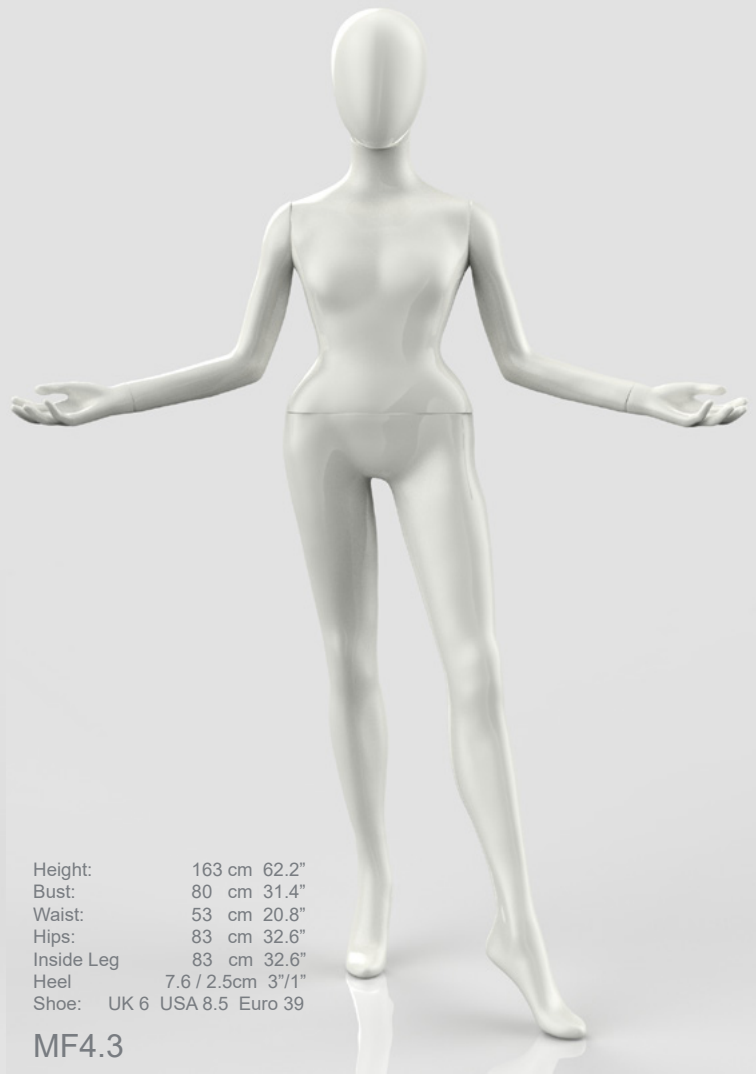

MF4.1

Height: 163 cm 62.2"
Bust: 80 cm 31.4"
Waist: 53 cm 20.8"
Hips: 83 cm 32.6"
Inside Leg 83 cm 32.6"
Heel 7.6 / 2.5cm 3"/1"
Shoe: UK 6 USA 8.5 Euro 39

MF4.3