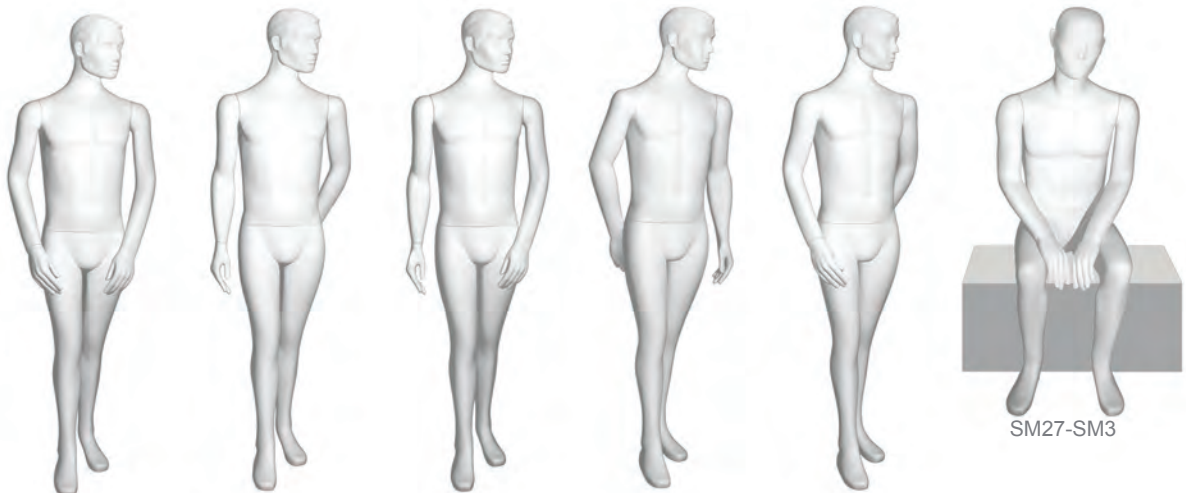

SM22-SM3

SM23-SM3

SM24-SM3

SM25-SM3

SM26-SM3

SM27-SM3