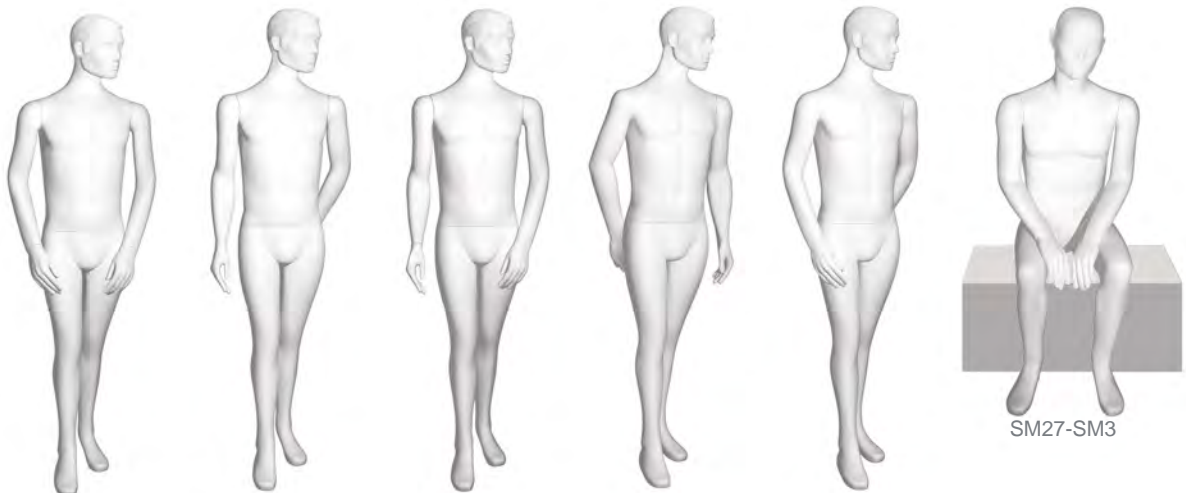

SM22-SM3

SM23-SM3

SM24-SM3

SM25-SM3

SM26-SM3

SM27-SM3