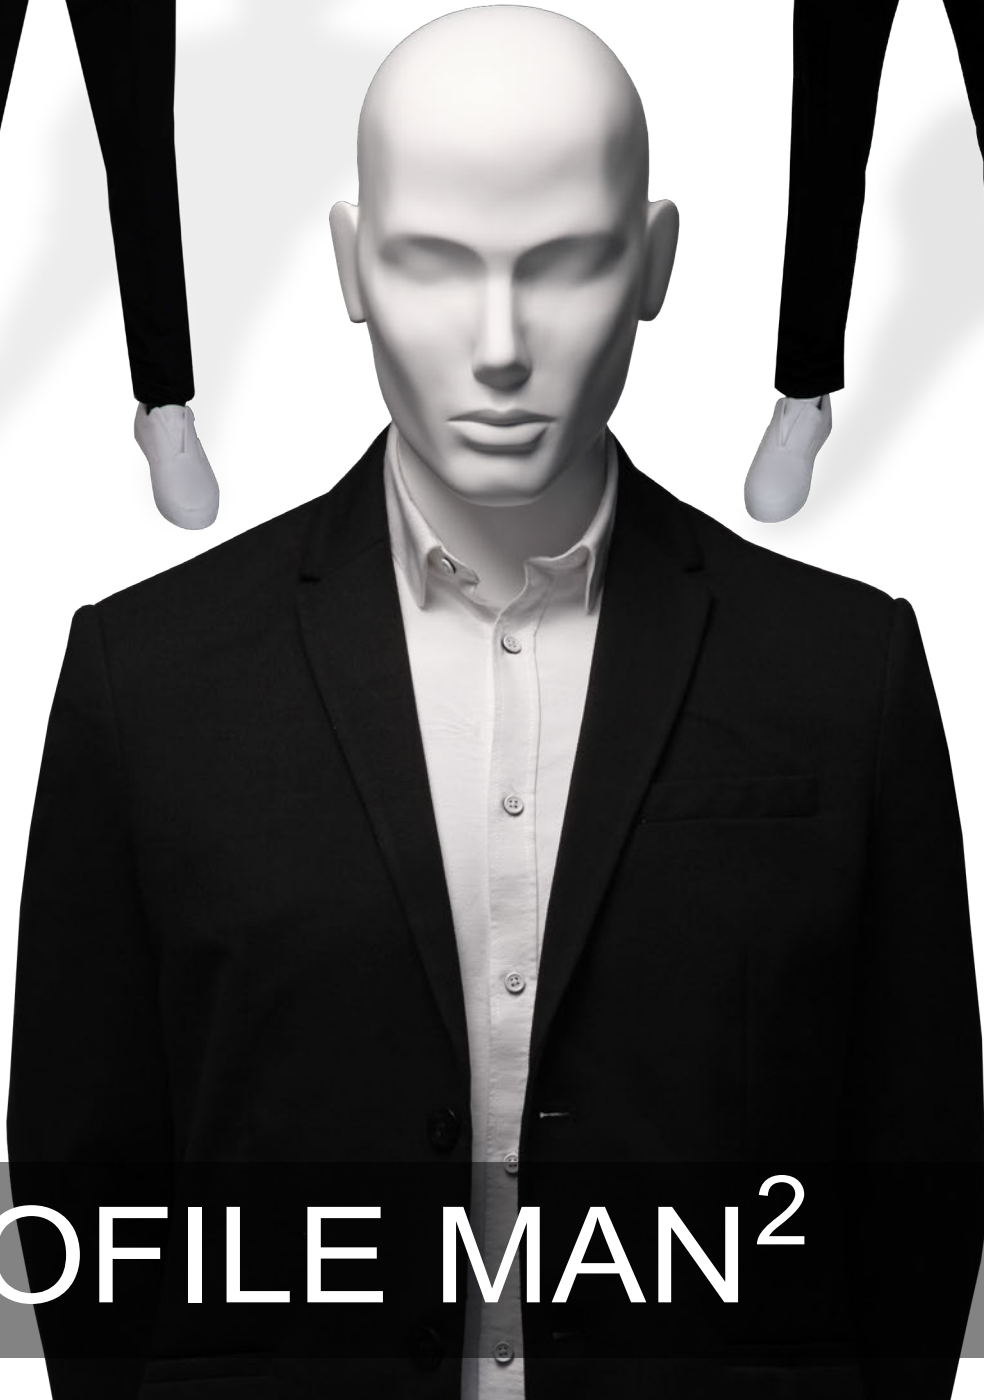

PROFILE MAN²