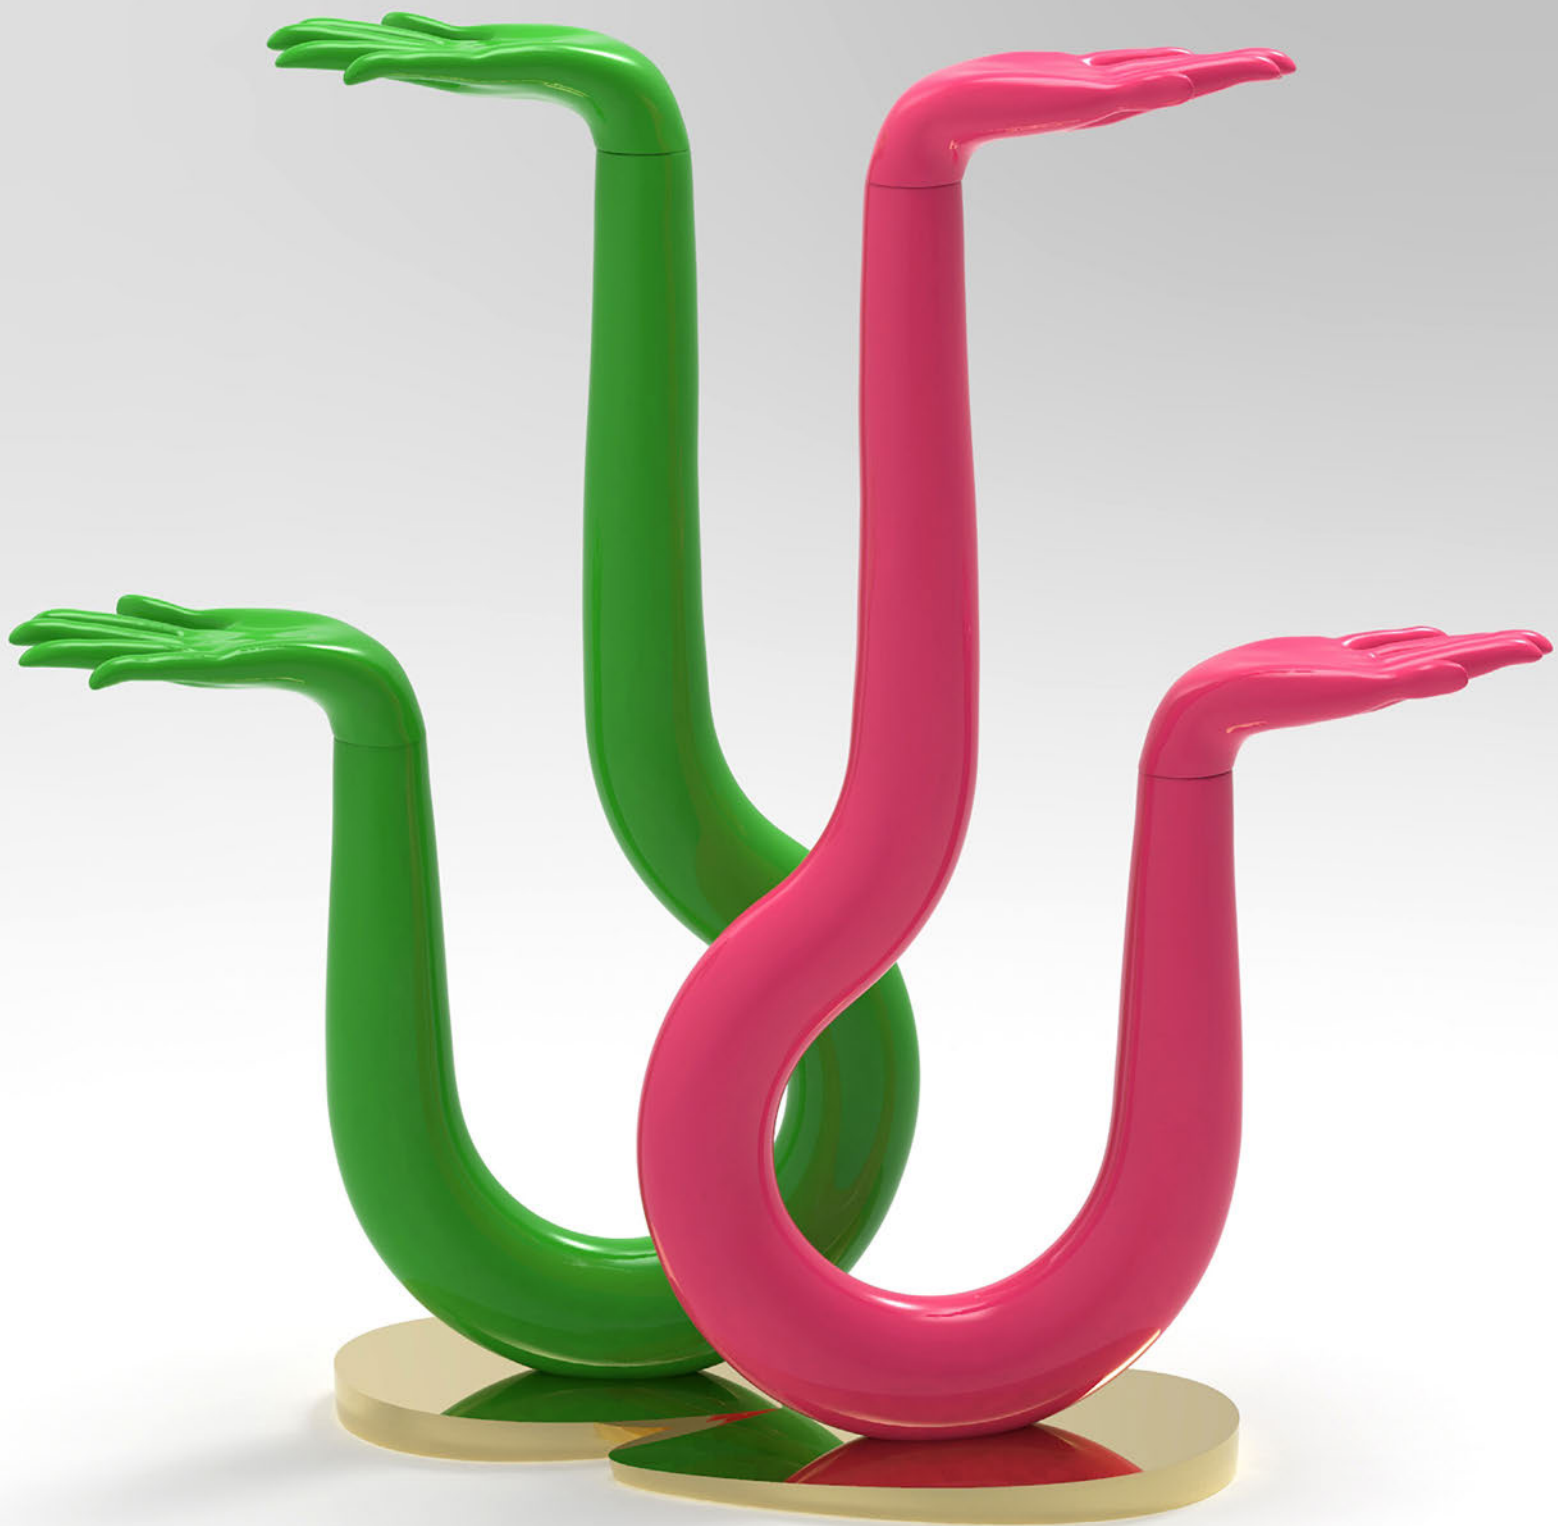

ACCESSORIES

LOOP

SLA1
H 78cm 31"
L 69cm 27"
W 26cm 10"

SLA2
H 75cm 30"
L 50cm 20"
W 18cm 7"

SLA3
H 78cm 31"
L 57cm 22"
W 31cm 12"

SLA4
H 61cm 24"
L 58cm 23"
W 32cm 13"

SLA5
H 92cm 36"
L 65cm 26"
W 26cm 10"

SLA6
H 92cm 36"
L 77cm 30"
W 44cm 17"