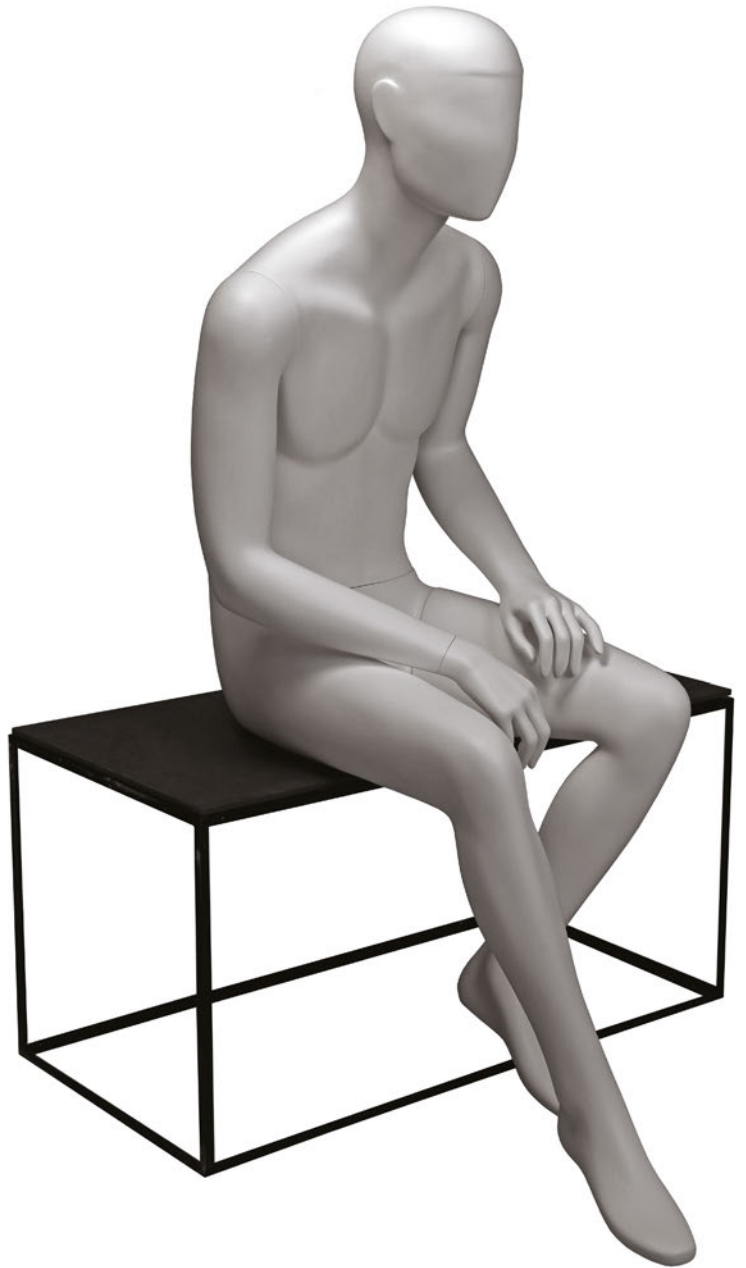

CHIC

CCM1-CCMH1

CCM2-CCMH1

CCM4-CCMH2

CCM5-CCMH2

CCM3-CCMH1

CHIC

Chest: 38" 96 cm
Waist: 32" 81 cm
Hips: 37" 94 cm
Height: 6' 3" 190 cm
Shoe: UK 10 EU 44 USA 10.5
Heel: 1" 2.5 cm