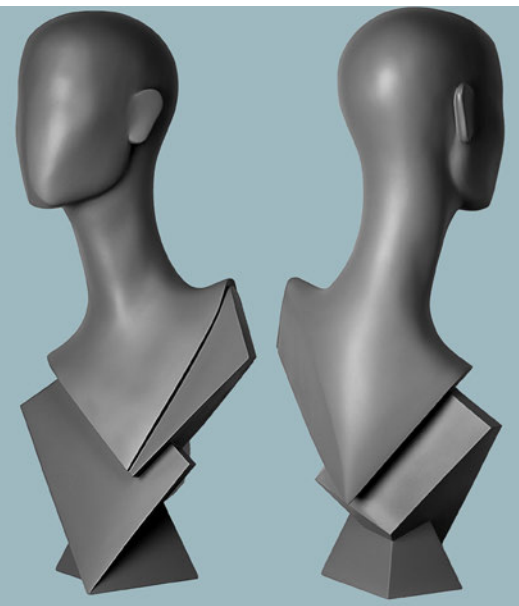

ACCESSORIES

LOOP

SLA1
H 78cm 31"
L 69cm 27"
W 26cm 10"

SLA2
H 75cm 30"
L 50cm 20"
W 18cm 7"

SLA3
H 78cm 31"
L 57cm 22"
W 31cm 12"

SLA4
H 61cm 24"
L 58cm 23"
W 32cm 13"

SLA5
H 92cm 36"
L 65cm 26"
W 26cm 10"

SLA6
H 92cm 36"
L 77cm 30"
W 44cm 17"