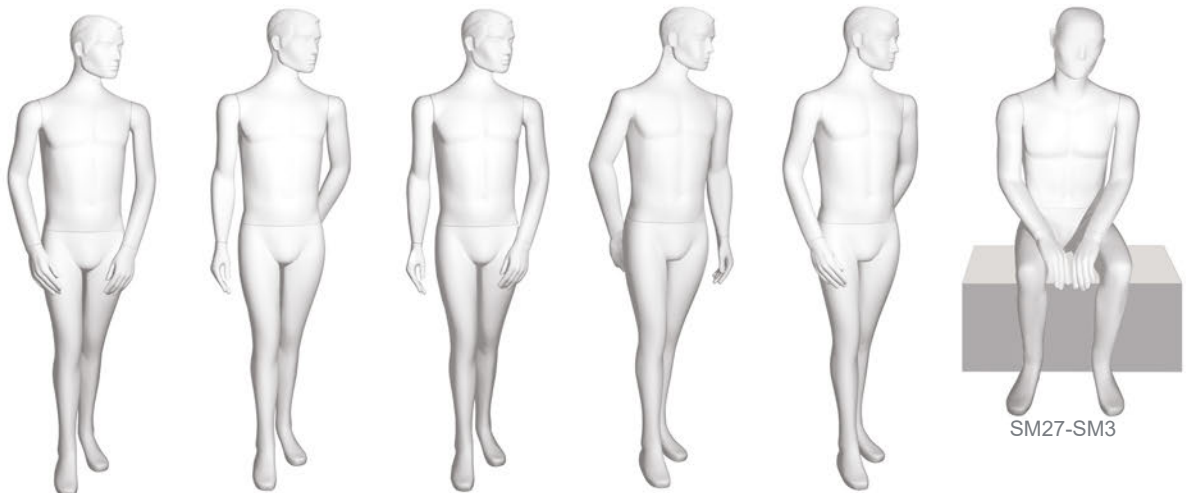

SM22-SM3

SM23-SM3

SM24-SM3

SM25-SM3

SM26-SM3

SM27-SM3