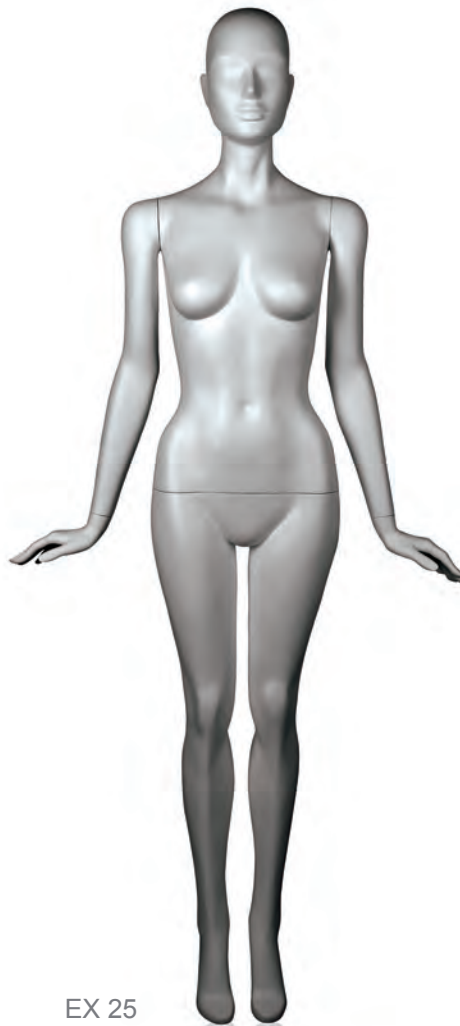

EX 11

EX 7

EX 8

EX 13

EX 14

EX 15

EX 16

EX 17

EX 18

EX 19

EX 20

EX 21

EX 22

EX 23

EX 24

EX 25

EX 26

EX 27

EX 28

EX 29

EX 30

EX 12

EX 9

EX3

EX1

EX2

EX4

PROJECT

Bust:	33"	88 cm
Waist:	24.5"	62 cm
Hips:	35.5"	90 cm
Height:	73"	186 cm
Shoe:	UK 6 EU 39 USA 8.5	
Heel:	3"	7.6 cm

Universal Display Fittings Co. Ltd
Units 130-132 Network Hub
300 Kensal Road
London W10 5BE
United Kingdom
Tel. 020 8206 5010
info@universaldisplay.co.uk