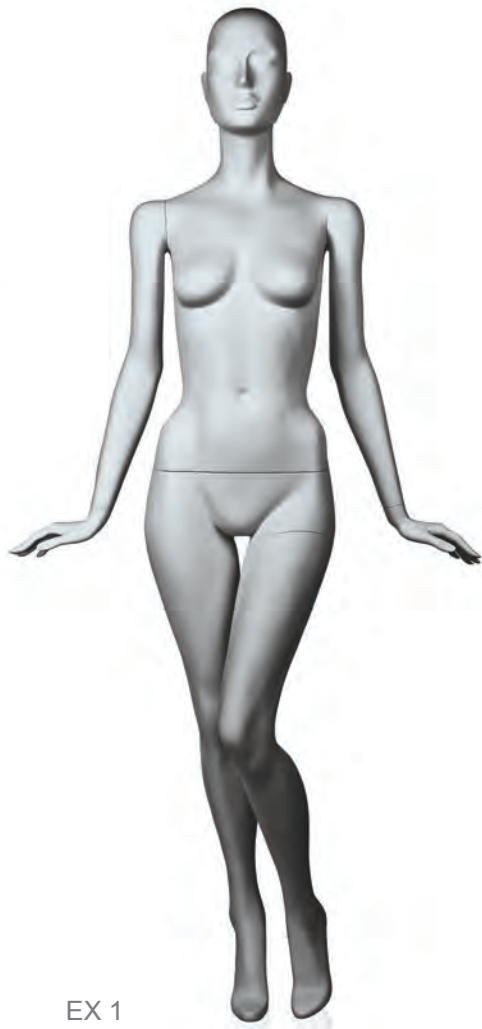

PROJECT

EX 3

EX 1

EX 2

EX 4

EX 6

EX 5

EX 10

EX 11

EX 7

EX 8

EX 13

EX 14

EX 15

EX 16

EX 17

EX 18

EX 19

EX 20

EX 21

EX 22

EX 23

EX 24

EX 25

EX1

EX2

EX4

PROJECT

Bust:	33"	88 cm
Waist:	24.5"	62 cm
Hips:	35.5"	90 cm
Height:	73"	186 cm
Shoe:	UK 6 EU 39 USA 8.5	
Heel:	3"	7.6 cm

Universal Display Fittings Co. Ltd
Units 130-132 Network Hub
300 Kensal Road
London W10 5BE
United Kingdom
Tel. 020 8206 5010
info@universaldisplay.co.uk